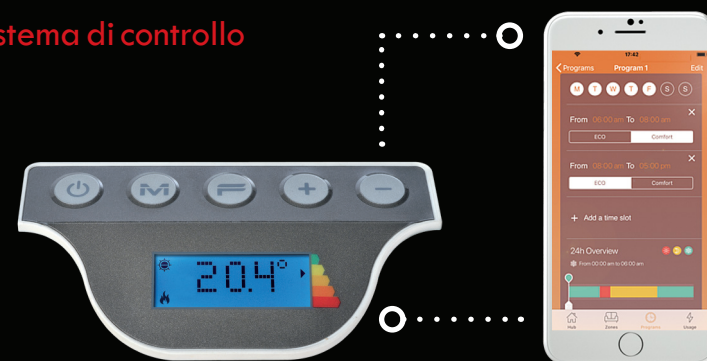

Sistema di controllo

KLIMA Wi-Fi integra un display digitale per accedere manualmente alle funzioni di controllo del radiatore. Grazie a questo, il prodotto è in grado di funzionare anche in caso di assenza della rete Wi-Fi.

In combinazione con il vostro Wi-Fi di casa e l'App Radialight, potrete gestire direttamente in remoto i radiatori KLIMA di casa vostra, creando un sistema multizona e controllando il livello di comfort di ogni stanza, in modo indipendente; ottenere un consistente risparmio energetico grazie alla Programmazione Settimanale o semplicemente gestire il riscaldamento durante i vostri periodi di assenza.

L'App Radialight, inoltre, vi permetterà di visualizzare, analizzare e confrontare i consumi di ogni singolo radiatore per evitare inutili sprechi di energia.

Caratteristiche

- Display integrato per navigazione facilitata
- Controllo Wi-Fi tramite l'App gratuita Radialight
- Tecnologia a risparmio energetico con ottimizzazione dei consumi
- Doppio sistema di riscaldamento DUAL-THERM: irraggiamento infrarossi + convezione naturale
- Termostato elettronico ad alta precisione ($\pm 0,2C^\circ$)
- Sistema Opticontrol con sensore di presenza
- 3 Modalità di Programmazione settimanale: definita da voi, Ufficio, Casa vacanza
- Funzione Powercheck per la lettura dei consumi
- Sensore stand-by finestra aperta
- Installazione facile e veloce con il kit di montaggio incluso e zero costi di manutenzione
- Protezione IP24 contro gli spruzzi d'acqua, ideale per essere installato anche in luoghi umidi

Dati

KLIMA Wi-Fi è disponibile in 4 diversi modelli adatti per dimensioni e potenza a rispondere alle esigenze di qualsiasi ambiente domestico.

Modello	KLIMA 7 Wi-Fi	KLIMA 10 Wi-Fi	KLIMA 15 Wi-Fi	KLIMA 20 Wi-Fi
Codice Ean	8019250239018	8019250239032	8019250239049	8019250239056
Misure in cm. (L x A x P)	67,5 x 50,4 x 9	79 x 50,4 x 9	101 x 50,4 x 9	123 x 50,4 x 9
Potenza 230V	750W	1000W	1500W	2000W
Spessore Tot. dal Muro prodotto installato (cm.)	12	12	12	12
Display digitale e Connettività Wi-Fi			✓	
Sensore Opticontrol			✓	
Peso Netto (Kg)	6,8	7,7	9,8	11,6
Colore	Bianco ghiaccio - Grigio antracite			

Conforme a ECODESIGN Lot20

IP24